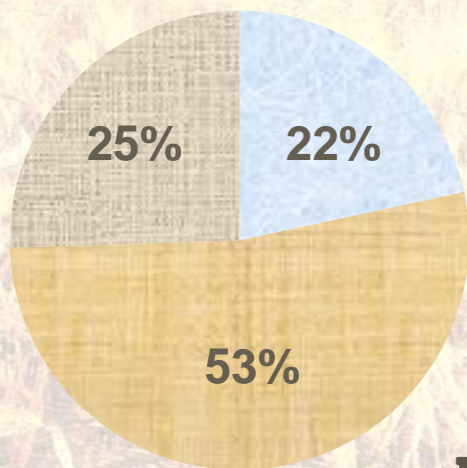

# Сельские территории Пермского края

Население

**626 269**

человек

308 456

317 813

Данные за 2019 год

**3 576**  
населенных пунктов